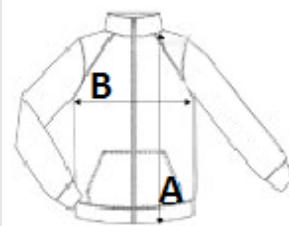

Full zip design

Quick drying

Stretch fit

Fabric made from at least 95% recycled materials

TARIFNÍ KÓD: **61013090**

ZEMĚ PŮVODU

Bangladesh

ROZMĚRY (CM)

	S	M	L	XL	2XL	3XL
Ks./📏	24	24	24	24	24	24
Délka (A)	69.00	71.00	73.00	74.00	76.00	77.00
Šířka přes prsa (B)	50.00	53.00	57.00	61.00	66.00	70.00

BARVY:

■ Navy

■ Black

■ Seal Grey