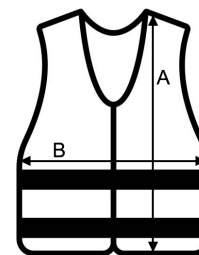

Reflective details for enhanced visibility

Conforms with ISO EN17353

Hook and loop fastening

TARIFNÍ KÓD: **62113390**

NAVRHOVANÁ DEKORACE

Výšivka, Tepelný lis, Sítotisk

ZEMĚ PŮVODU

China

## ROZMĚRY (CM)

	3/4	5/6	7/8	9/10	11/12	32	34
Ks./📦	50	50	50	50	50	50	50
Délka (A)	40.00	43.00	46.00	50.00	54.00	58.00	62.00
Šířka přes prsa (B)	43.00	44.00	46.00	48.00	50.00	52.00	54.00