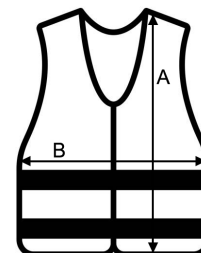

TARIFNÍ KÓD: **61143000**

NAVRHOVANÁ DEKORACE

Výšivka, Tepelný lis

ZEMĚ PŮVODU

China

ROZMĚRY (CM)

	S	M	L	XL	2XL	3XL
Ks./📦	50	50	50	50	50	50
A	75.00	75.00	75.00	75.00	75.00	75.00
B	116.00	120.00	124.00	132.00	136.00	140.00