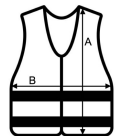

Centre front zip

7 Pockets for added storage.

ID Pocket

2 Radio loops

D-ring attachment

**Navrhovaná dekorace:**

Výšivka, Tepelný lis

**Země původu:**

### ROZMĚRY (CM)

	S	M	L	XL	2XL	3XL
Ks./☉	50	50	50	50	50	50
A	75	75	75	75	75	75
B	116	120	124	132	136	140