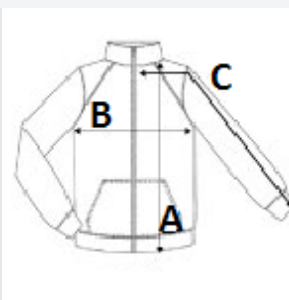

NAVRHOVANÁ DEKORACE

Tepelný lis, Sítotisk

ZEMĚ PŮVODU

China

ROZMĚRY (CM)

	XS
Ks./📏	24
Délka (A)	0.00
Šířka přes prsa (B)	0.00
Délka rukávu (C)	0.00

BARVY:

■ Navy