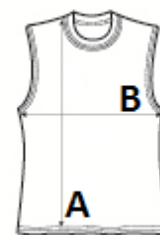

Bangladesh

amfori BSCI

Sedex

ROZMĚRY (CM)

	XS	S	M	L	XL
Ks./📏	36	36	36	36	36
Délka (A)	35.50	37.00	38.50	40.00	41.50
Šířka přes prsa (B)	33.00	35.00	37.00	39.00	41.00

BARVY:

 White Black