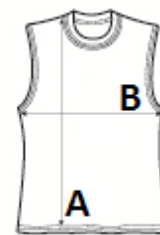

SF
CLOTHING

190 g/m²

Bavlna/Elastan

Trhací štítek

Washable at 40°C

2026 : s. 67

POPIS:

Racer shaping on front and back

Cropped length

Stretch fabric

Tmavé barvy perte odděleně

TARIFNÍ KÓD: 61091000

NAVRHOVANÁ DEKORACE

Výšivka

ZEMĚ PŮVODU

Bangladesh

amfori BSCI

Sedex²

OEKO
TEX®
STANDARD
100

ROZMĚRY (CM)

	XS	S	M	L	XL
Ks./☒	36	36	36	36	36
Délka (A)	35.50	37.00	38.50	40.00	41.50
Šířka přes prsa (B)	33.00	35.00	37.00	39.00	41.00

BARVY:

 White

 Black