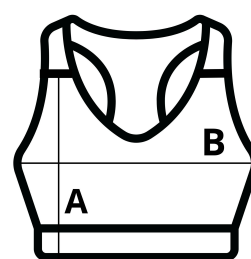

280 g/m²

Polyamid/Elastan

Bez bočních švů

Trhací štítek

Washable at 30°C

POPIS:

Racer-back

Seamless knit with light support and shaping

Tear-out label, for easy re-branding

TARIFNÍ KÓD: 62121090

ZEMĚ PŮVODU

China

ROZMĚRY (CM)

	S	M	L
Ks./📏	72	72	72
Délka (A)	31.00	33.00	34.00
Šířka přes prsa (B)	32.00	35.00	37.00

BARVY:

Neon Pink