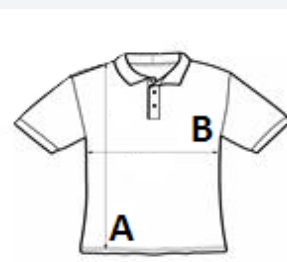

POPIS:

Kvalita

100 % Ringspun bavlna

Styl

Žebrovaný límec a manžety 1x1

Vytužení lemem na krku

Krátké rukávy

Kontrastní proužky na límci a manžetách

ZEMĚ PŮVODU

Bangladesh

amfori BSCI

ATM-APPROVED
VEGAN

ROZMĚRY (CM)

	S	M	L	XL	2XL	3XL
Ks./📏	50	50	50	50	50	50
Délka (A)	70.00	72.00	74.00	76.00	79.00	82.00
Šířka přes prsa (B)	49.00	52.00	55.00	58.00	61.00	64.00