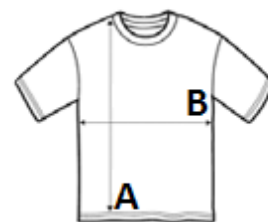

Kvalita

100 % částečně česaná Ringspun bavlna

Styl

Vytužení lemem na krku

Elastanový žebrovaný kulatý límec

Krátké rukávy

Ušito podle střihu

Vypasovaný střih

TARIFNÍ KÓD: 61091000

NAVRHOVANÁ DEKORACE

Digitální potisk (DTF), Výšivka, Flex, Tepelný lis, Sítotisk

ZEMĚ PŮVODU

Bangladesh

amfori BSCI

ATM-APPROVED
VEGAN

ROZMĚRY (CM)

	S	M	L	XL	2XL
Ks./📏	100	100	100	50	50
Délka (A)	70.00	72.00	74.00	76.00	78.00
Šířka přes prsa (B)	48.00	51.00	54.00	57.00	61.00

BARVY:

 White Deep Black