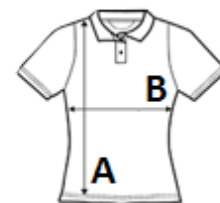

NAVRHOVANÁ DEKORACE

Výšivka, Flex, Tepelný lis, Sítotisk, Sublimace

ZEMĚ PŮVODU

China

amfori BSCI

PLA - APPROVED
VEGAN

ROZMĚRY (CM)

	S	M	L	XL	2XL
Ks./📦	50	50	50	50	50
Délka (A)	63.00	65.00	67.00	69.00	71.00
Šířka přes prsa (B)	42.00	45.00	48.00	51.00	54.00