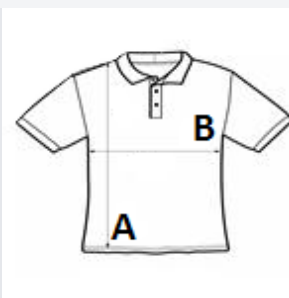

NAVRHOVANÁ DEKORACE

Výšivka, Flex, Tepelný lis, Sítotisk, Sublimace

ZEMĚ PŮVODU

China

amfori BSCI

ROZMĚRY (CM)

	S	M	L	XL	2XL
Ks./☒	50	50	50	50	50
Délka (A)	70.00	72.00	74.00	76.00	79.00
Šířka přes prsa (B)	49.00	52.00	55.00	58.00	61.00

BARVY:

 White