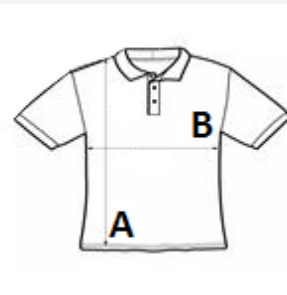

Sublimace, Sítotisk, Tepelný lis, Flex, Výšivka

ZEMĚ PŮVODU

China

amfori BSCI

PLM - APPROVED
VEGAN

ROZMĚRY (CM)

	S	M	L	XL	2XL	3XL
Ks./📏	50	50	50	50	50	50
Délka (A)	70.00	72.00	74.00	76.00	79.00	82.00
Šířka přes prsa (B)	49.00	52.00	55.00	58.00	61.00	64.00

BARVY:

 White