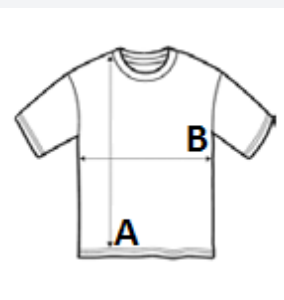

BARVY:

☐ White

☒ Royal Blue

☒ Deep Black

☐ Red