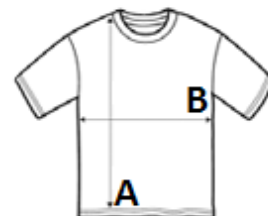

POPIS:

Kvalita

100 % částečně česaná Ringspun bavlna

Styl

Podšití u krku

Žebrovaný pletený límeček s elastanem

Krátké rukávy

Ušito podle střihu

TARIFNÍ KÓD: 61091000

NAVRHOVANÁ DEKORACE

Digitální potisk (DTF), Výšivka, Flex, Tepelný lis, Sítotisk

ZEMĚ PŮVODU

Bangladesh

amfori BSCI

ROZMĚRY (CM)

	2A	4A	6A	8A	10A	12A
Ks./☒	100	100	100	100	100	100
Délka (A)	41.00	44.00	47.00	50.00	53.00	56.00
Šířka přes prsa (B)	26.00	29.00	32.00	35.00	38.00	41.00
Výška dítěte	86-94	96-104	106-116	118-128	130-140	142-152