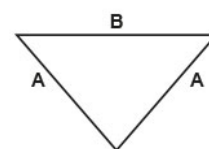

Styl

TARIFNÍ KÓD: **61171000**

NAVRHOVANÁ DEKORACE

Výšivka, Flex, Tepelný lis, Sítotisk, Sublimace

ZEMĚ PŮVODU

China

ROZMĚRY (CM)

| | U |
|-----------|-------|
| Ks./☒ | 300 |
| Délka (B) | 62.00 |
| Šířka (B) | 87.50 |