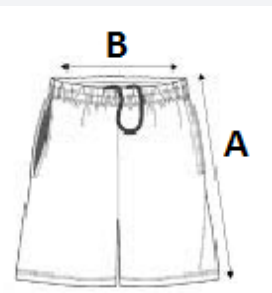

100 % hladký polyester

Styl

Pružný pas se šňůrkou

Zesílené lemy

Naše skladové zásoby OUTLET Bright Green a Red jsou smíšené a obsahují také kusy se starými modelovými štítky (90100) a vyšívanými nohavicemi

TARIFNÍ KÓD: 61034300

NAVRHOVANÁ DEKORACE

Výšivka, Flex, Tepelný lis, Sítotisk, Sublimace

ZEMĚ PŮVODU

China

amfori BSCI

ATA-APPROVED
VEGAN

ROZMĚRY (CM)

	S	M	L	XL	2XL
Ks./📏	50	50	50	50	50
Šířka přes pas (B)	34.00	37.00	40.00	43.00	46.00
Vnitřní šev (A)	20.00	21.00	22.00	23.00	24.00
Vnější šev (A)	43.00	45.00	47.00	49.00	51.00

BARVY:

 White Bright Green Black Red