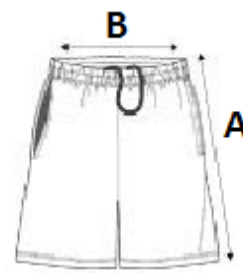

Styl

Pružný pas se šňůrkou

Zesílené lemy

TARIFNÍ KÓD: 61034300

NAVRHOVANÁ DEKORACE

Výšivka, Flex, Tepelný lis, Sítotisk, Sublimace

ZEMĚ PŮVODU

China

amfori BSCI

PLM - APPROVED
VEGAN

ROZMĚRY (CM)

	S	M	L	XL	2XL
Ks./📦	50	50	50	50	50
Šířka přes pas (B)	34.00	37.00	40.00	43.00	46.00
Vnitřní šev (A)	20.00	21.00	22.00	23.00	24.00
Vnější šev (A)	43.00	45.00	47.00	49.00	51.00