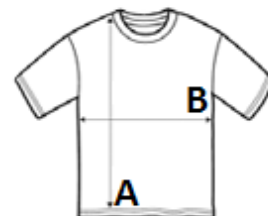

TARIFNÍ KÓD: 61091000

NAVRHOVANÁ DEKORACE

Digitální potisk (DTF), Výšivka, Flex, Tepelný lis, Sítotisk

ZEMĚ PŮVODU

Bangladesh

amfori BSCI

ROZMĚRY (CM)

	S	M	L	XL	2XL	3XL
Ks./📦	50	50	50	50	50	50
Délka (A)	70.00	72.00	74.00	76.00	78.00	78.00
Šířka přes prsa (B)	49.00	51.00	53.00	55.00	57.00	59.00