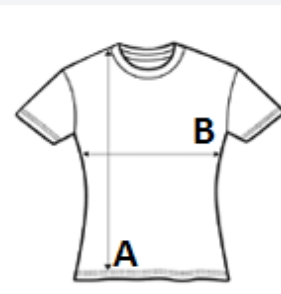

POPIS:

**Kvalita**

100 % česaná Ringspun bavlna

**Styl**

Krátké rukávy

Ušito podle střihu

Výstřih z šambré

TARIFNÍ KÓD: **61091000**

## ROZMĚRY (CM)

	XS	S	M	L	XL	2XL
Ks./📏	50	50	50	50	50	50
Délka (A)	60.00	62.00	64.00	66.00	68.00	70.00
Šířka přes prsa (B)	40.00	42.00	44.00	46.00	48.00	50.00