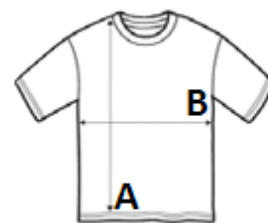

Kvalita

100 % česaná Ringspun bavlna

Styl

Podlepení límce

Americké průramky

Kontrastní šikmý proužek

Zapínání v rozkroku na patentky

TARIFNÍ KÓD: 61112090

NAVRHOVANÁ DEKORACE

Digitální potisk (DTF), Výšivka, Flex, Tepelný lis, Sítotisk

ZEMĚ PŮVODU

India, Bangladesh

amfori BSCI

ROZMĚRY (CM)

	3/6M	6/12M	12/18M
Ks./📦	100	100	100
Délka (A)	39.00	42.00	45.00
Šířka přes prsa (B)	21.00	23.00	25.00
Výška dítěte	60-67	68-74	75-81