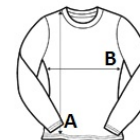

ROZMĚRY (CM)

	S	M	L	XL
Ks./	50	50	50	50
Délka (A)	62	64	66	68
Šířka přes prsa (B)	42	44	46	48