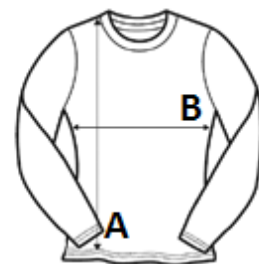

Digitální potisk (DTF), Výšivka, Flex, Tepelný lis, Sítotisk

ZEMĚ PŮVODU

Bangladesh

amfori BSCI

ROZMĚRY (CM)

	S	M	L	XL
Ks./☒	50	50	50	50
Délka (A)	62.00	64.00	66.00	68.00
Šířka přes prsa (B)	42.00	44.00	46.00	48.00