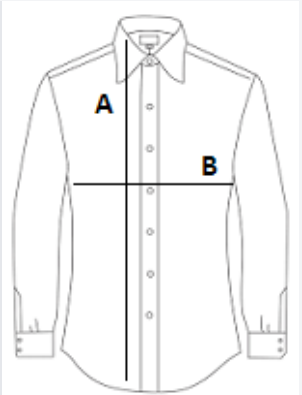

97 % bavlna, 3 % elastan

Styl

Úzký střih

Dlouhé rukávy

Moderní klasický límec

Manžety s 2 knoflíčky a rozparkem

Léga s 8 barevně sladěnými knoflíčky

2 záševky na zadní straně pasu

	S	M	L	XL	2XL	3XL	4XL
Ks./📏	20	20	20	20	20	20	20
Délka (A)	76.00	77.00	78.00	79.00	81.00	82.00	84.00
Šířka přes prsa (B)	50.00	52.00	54.00	56.00	58.00	60.00	62.00
Obvod krku	37-38	39-40	41-42	43-44	45-46	47-48	49-50