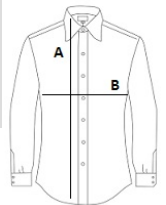

SO01427 SOL'S BLAKE WOMEN - LONG SLEEVE STRETCH SHIRT

SOL'S
the fair spirit

POPIS120 g/m²**Kvalita**

97 % bavlna, 3 % elasthan

Styl

Přiléhavý střih

Dlouhé rukávy

Klasický límec

Manžety s 1 knoflíčkem a rozparkem

Léga s 8 barevně sladěnými knoflíky

Přední a zadní záševky

Navrhovaná dekorace:

Digitální potisk (DTF), Výšivka, Flex, Tepelný lis, Sítotisk

Certifikáty:**Země původu:**

Bangladesh

2026 : s. 253

2025 : s. 129

**ROZMĚRY (CM)**

	XS	S	M	L	XL	2XL
Ks./	20	20	20	20	20	20
Délka (A)	65	66	67	68	69	70
Šířka přes prsa (B)	41	44	47	48	50	52

**BARVY:**

Light Blue
 Black
 White