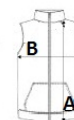

2026 : s. 385

2025 : s. 325

ROZMĚRY (CM)

	S	M	L	XL	2XL
Ks.	10	10	10	10	10
Délka (A)	60	62	64	66	68
Šířka přes prsa (B)	47	49	51	53	55

BARVY:

Black
 Metal Grey
 Navy