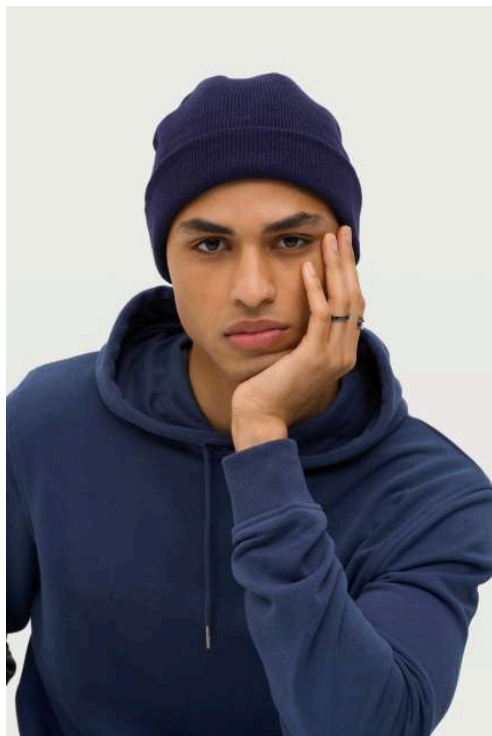

SO01664

SOL'S PITTSBURGH - SOLID-COLOUR BEANIE WITH CUFFED DESIGN

SOL'S

SOL'S®  
the fair spirit

100% Akryl

Washable at 40°C

2025 : s. 445

POPIS:

Kvalita

100 % akryl

Styl

Čepice s lemem

TARIFNÍ KÓD: 65050090

NAVRHOVANÁ DEKORACE

Výšivka

ZEMĚ PŮVODU