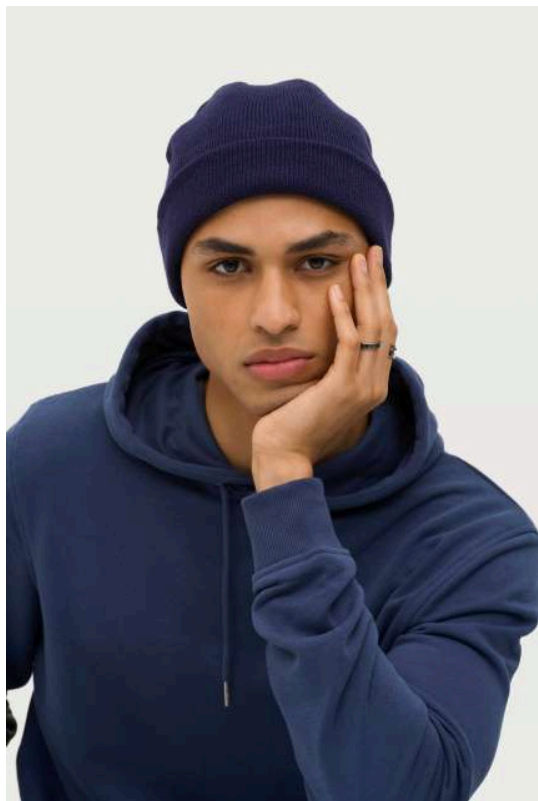

SO01664

SOL'S PITTSBURGH - SOLID-COLOUR BEANIE WITH CUFFED DESIGN

SOL'S

SOL'S®  
the fair spirit

Rib

Washable at 40°C

2025 : s. 445

POPIS:

**Kvalita**

100 % akryl

**Styl**

Čepice s lemem

TARIFNÍ KÓD: **65050090**

NAVRHOVANÁ DEKORACE

Výšivka

ZEMĚ PŮVODU