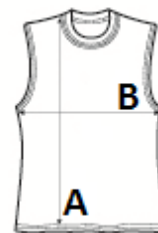

Styl

Ušito podle střihu

Lemování u límce a průramků

TARIFNÍ KÓD: 61099020

NAVRHOVANÁ DEKORACE

Výšivka, Flex, Tepelný lis, Sítotisk, Sublimace

ZEMĚ PŮVODU

Bangladesh

amfori BSCI

ROZMĚRY (CM)

	S	M	L	XL	2XL	3XL
Ks./📦	50	50	50	50	50	50
Délka (A)	69.00	71.00	73.00	74.00	75.00	76.00
Šířka přes prsa (B)	45.00	48.00	51.00	54.00	57.00	60.00

BARVY:

 White

 Aqua

 French Navy

 Royal Blue