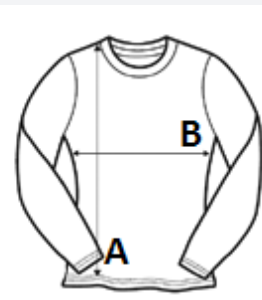

POPIS:

**Kvalita**

100 % částečně česaná Ringspun bavlna

**Styl**

Žebrovaný límec

Dlouhé rukávy

Ušito podle střihu

Vypasovaný střih

## ROZMĚRY (CM)

	S	M	L	XL	2XL
Ks./📦	50	50	50	50	50
Délka (A)	61.00	63.00	65.00	67.00	69.00
Šířka přes prsa (B)	41.00	44.00	47.00	50.00	53.00