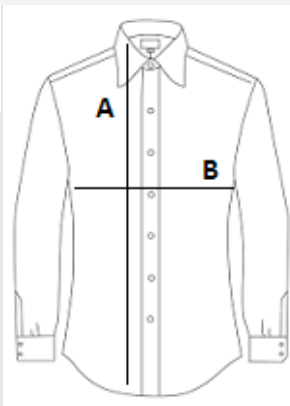

## ROZMĚRY (CM)

	S	M	L	XL	2XL	3XL	4XL
Ks./📦	20	20	20	20	20	20	20
Délka (A)	77.50	78.00	78.50	79.00	79.50	80.00	80.00
Šířka přes prsa (B)	53.50	55.50	57.50	59.50	62.00	64.00	66.00