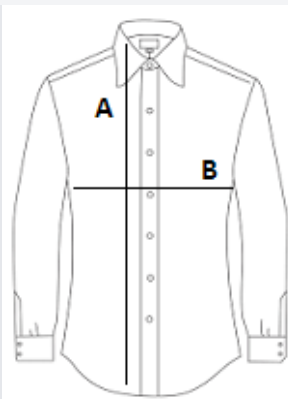

NAVRHOVANÁ DEKORACE

Digitální potisk (DTF), Výšivka, Flex, Tepelný lis, Sítotisk

ZEMĚ PŮVODU

Bangladesh

amfori BSCI

ATM-APPROVED
VEGAN

ROZMĚRY (CM)

	S	M	L	XL	2XL	3XL
Ks./📏	20	20	20	20	20	20
Délka (A)	77.50	78.00	78.50	79.00	79.50	80.00
Šířka přes prsa (B)	52.00	54.00	56.00	58.00	60.00	62.00
Obvod krku	39.00	40.00	42.00	43.00	45.00	46.00