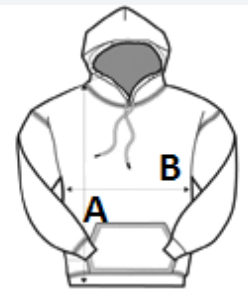

Kvalita

80 % Ringspun bavlna, 20 % polyester

Broušená podšívka

Vnější vrstva: 100 % bavlna

Styl

Přední našitá kapsa

Ušito podle střihu

Kapuce s podšívkou a stahovací šňůrkou

2x2 žebrované manžety a lem

Půlkruhový vnitřní límec

Podlepený krk

TARIFNÍ KÓD: **61102099**

NAVRHOVANÁ DEKORACE

Výšivka

ZEMĚ PŮVODU

Bangladesh

amfori BSCI

ATM-APPROVED
VEGAN

ROZMĚRY (CM)

	S	M	L	XL	2XL
Ks./📏	25	25	25	25	25
Délka (A)	68.00	69.00	70.00	71.00	72.00
Šířka přes prsa (B)	51.00	54.00	57.00	60.00	63.00

BARVY:

 White Black * Grey Melange

* 75% Bavlna/20% Polyester/5% Viskóza