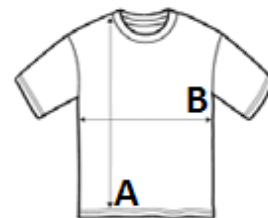

## ZEMĚ PŮVODU

Bangladesh

amfori BSCI

## ROZMĚRY (CM)

	XS	S	M	L	XL
Ks./📏	50	50	50	50	50
Délka (A)	59.00	61.00	63.00	65.00	67.00
Šířka přes prsa (B)	53.00	56.00	59.00	62.00	65.00