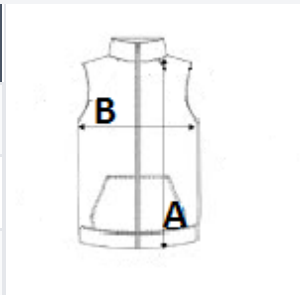

Vysoký límec

Barevně sladěné pružné lemy na průramcích a spodním dílu

Skladovací vak

TARIFNÍ KÓD: 62113390

NAVRHOVANÁ DEKORACE

Flex, Tepelný lis

ZEMĚ PŮVODU

Bangladesh

ROZMĚRY (CM)

| | S | M | L | XL | 2XL | 3XL |
|---------------------|-------|-------|-------|-------|-------|-------|
| Ks./📏 | 10 | 10 | 10 | 10 | 10 | 10 |
| Délka (A) | 66.00 | 67.00 | 68.00 | 69.00 | 72.00 | 74.00 |
| Šířka přes prsa (B) | 53.00 | 56.00 | 59.00 | 62.00 | 65.00 | 68.00 |