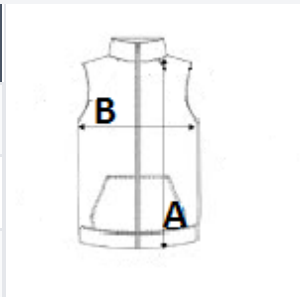

Vysoký límec

Barevně sladěné pružné lemy na průramcích a spodním dílu

Skladovací vak

TARIFNÍ KÓD: 62114390

NAVRHOVANÁ DEKORACE

Flex, Tepelný lis

ZEMĚ PŮVODU

Bangladesh

ROZMĚRY (CM)

	S	M	L	XL	2XL
Ks./📏	10	10	10	10	10
Délka (A)	60.00	62.00	63.00	64.00	65.00
Šířka přes prsa (B)	48.00	51.00	54.00	57.00	60.00

BARVY:

■ French Navy

■ Army

■ Black

■ Charcoal Grey