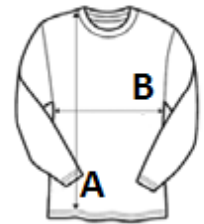

Neck tape

Ribbed round neck with elastane

TARIFNÍ KÓD: **61091000**

ZEMĚ PŮVODU

Bangladesh

ROZMĚRY (CM)

	XS	S	M	L	XL	2XL	3XL
Ks./📏	100	100	100	100	100	100	100
Délka (A)	58.00	60.00	62.00	64.00	66.00	68.00	70.00
Šířka přes prsa (B)	44.00	47.00	50.00	53.00	56.00	59.00	62.00