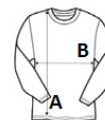

ROZMĚRY (CM)

	XS	S	M	L	XL	2XL	3XL
Ks.	100	100	100	100	100	100	100
Délka (A)	58	60	62	64	66	68	70
Šířka přes prsa (B)	44	47	50	53	56	59	62