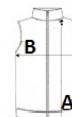

Tone-on-tone metal sliders with tone-on-tone taffeta zip pullers

High collar

Tone-on-tone elasticated bias binding at armholes and bottom

Storage bag

Certifikáty:**Země původu:**

Bangladesh

2026 : s. 434

2025 : s. 366

**ROZMĚRY (CM)**

	4A	6A	8A	10A	12A	14A
Ks.	20	20	20	20	20	20
Délka (A)	40	43	47	50	54	58
Šířka přes prsa (B)	35	38	41	44	47	50

**BARVY:**

Black

French Navy