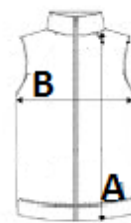

High collar

Tone-on-tone elasticated bias binding at armholes and bottom

Storage bag

TARIFNÍ KÓD: 62029000

ZEMĚ PŮVODU

Bangladesh

ROZMĚRY (CM)

	4A	6A	8A	10A	12A	14A
Ks./📏	20	20	20	20	20	20
Délka (A)	40.00	43.00	47.00	50.00	54.00	58.00
Šířka přes prsa (B)	35.00	38.00	41.00	44.00	47.00	50.00