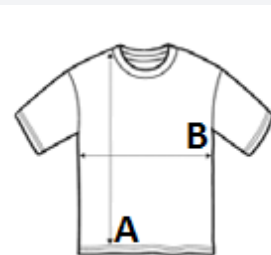

Jersey 150

100% semi-combed ringspun cotton

Style

Neck tape

Short sleeves

Jersey V-neck

Tubular

Modern fit

TARIFNÍ KÓD: 61091000

ZEMĚ PŮVODU

Bangladesh

ROZMĚRY (CM)

	XS	S	M	L	XL	2XL	3XL
Ks./📦	100	100	100	100	100	100	100
Délka (A)	64.00	70.00	72.00	74.00	76.00	78.00	80.00
Šířka přes prsa (B)	48.00	50.00	53.00	56.00	59.00	62.00	65.00

BARVY:

 Off White

 White

 French Navy

 Royal Blue

 Deep Black

 Red

 Dark Grey