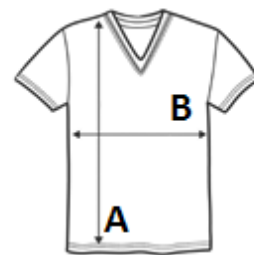

Jersey 150

100% semi-combed ringspun cotton

Style

Neck tape

Short sleeves

Jersey V-neck

Tubular

Modern fit

TARIFNÍ KÓD: 61091000

ZEMĚ PŮVODU

Bangladesh

ROZMĚRY (CM)

	XS	S	M	L	XL	2XL
Ks./☒	50	50	50	50	50	50
Délka (A)	58.00	60.00	62.00	64.00	66.00	68.00
Šířka přes prsa (B)	44.00	47.00	50.00	53.00	56.00	59.00

BARVY: