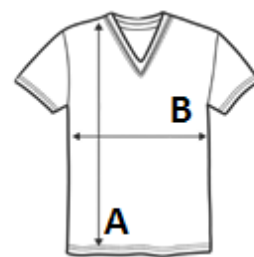

## Style

Neck tape

Short sleeves

Jersey V-neck

Tubular

Modern fit

TARIFNÍ KÓD: 61091000

## ROZMĚRY (CM)

	XS	S	M	L	XL	2XL
Ks./📏	50	50	50	50	50	50
Délka (A)	58.00	60.00	62.00	64.00	66.00	68.00
Šířka přes prsa (B)	44.00	47.00	50.00	53.00	56.00	59.00