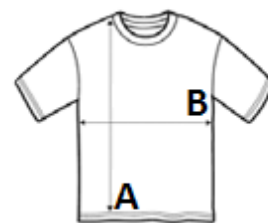

100 % částečně česaná Ringspun bavlna

Styl

Vytužení lemem na krku

Elastanový žebrovaný límeček

Raglánové rukávy

Trubkový střih

TARIFNÍ KÓD: 61091000

NAVRHOVANÁ DEKORACE

Digitální potisk (DTF), Výšivka, Flex, Tepelný lis, Sítotisk

ZEMĚ PŮVODU

Bangladesh

amfori BSCI

ROZMĚRY (CM)

	S	M	L	XL	2XL	3XL
Ks./📦	100	100	100	100	100	100
Délka (A)	64.00	67.00	70.00	73.00	76.00	79.00
Šířka přes prsa (B)	47.00	50.00	53.00	56.00	59.00	62.00

BARVY:

■ White/Black