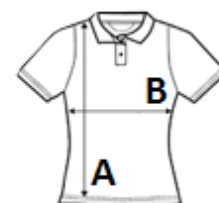

Kvalita

100 % česaná Ringspun bavlna

Styl

Žebrovaný límeček a manžety

Vytužení lemem na krku

Krátké rukávy

Vypasovaný střih

4knoflíková barevně sladěná léga

VEGETARIAN-APPROVED
VEGAN

ROZMĚRY (CM)

	S	M	L	XL	2XL
Ks./☒	50	50	50	50	50
Délka (A)	61.00	63.00	65.00	67.00	69.00
Šířka přes prsa (B)	43.00	46.00	49.00	52.00	55.00

BARVY:

 White

 Sand

 Sky Blue

 Navy