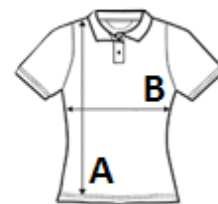

SOL'S®
the fair spirit

180 g/m²

100% Bavlna

Boční šev

Washable at 40°C

2026 : s. 103

2025 : s. 81

POPIS:

Kvalita

100 % česaná Ringspun bavlna

Styl

Žebrovaný límec a manžety 1x1

Vytužení lemem na krku

Krátké rukávy

Léga s 3 perleťovými barevně sladěnými knoflíky

Ušito podle střihu

Vypasovaný střih

Náhradní knoflíky na vnitřním švu

TARIFNÍ KÓD: 61061000

NAVRHOVANÁ DEKORACE

Digitální potisk (DTF), Výšivka, Flex, Tepelný lis, Sítotisk

ZEMĚ PŮVODU

Bangladesh

amfori BSCI

VEGETARIAN-APPROVED
VEGAN

ROZMĚRY (CM)

	S	M	L	XL	2XL	3XL
Ks./☒	50	50	50	50	50	50
Délka (A)	63.00	65.00	67.00	69.00	71.00	0.00
Šířka přes prsa (B)	42.00	45.00	48.00	51.00	54.00	0.00

BARVY:

☐ White

☐ Sand

☐ French Navy

☐ Royal Blue

☐ Sky Blue

☐ Kelly Green

☐ Black

☐ Red

☐ Dark Grey

☐ Grey Melange