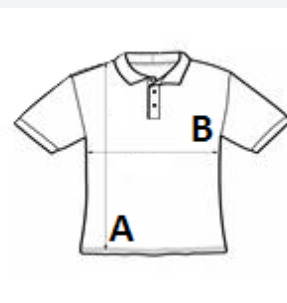

Kvalita

100 % česaná Ringspun bavlna

Styl

Žebrovaný límeček a manžety

Vyztužení lemem na krku

Krátké rukávy

Kontrastní pruhovaný límeček a manžety

3 barevně sladěné knoflíčky

Bangladesh

amfori BSCI

ATM-APPROVED
VEGAN

ROZMĚRY (CM)

	S	M	L	XL	2XL
Ks./📏	50	50	50	50	50
Délka (A)	70.00	72.00	74.00	76.00	78.00
Šířka přes prsa (B)	50.00	53.00	56.00	59.00	62.00

BARVY:

 White/Navy

 Navy/White