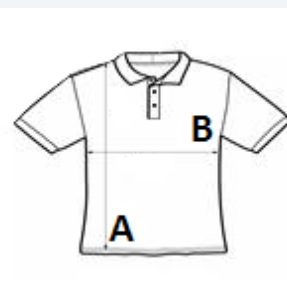

SOL'S®
the fair spirit

270 g/m²

100% Bavlna

Boční šev

Washable at 40°C

2026 : s. 107

2025 : s. 87

POPIS:

Kvalita

100 % česaná Ringspun bavlna

Styl

Žebrovaný límeček a manžety

Vyztužení lemem na krku

Krátké rukávy

Kontrastní pruhovaný límeček a manžety

3 barevně sladěné knoflíčky

Bangladesh

amfori BSCI

ATM-APPROVED
VEGAN

ROZMĚRY (CM)

	S	M	L	XL	2XL
Ks./📏	50	50	50	50	50
Délka (A)	70.00	72.00	74.00	76.00	78.00
Šířka přes prsa (B)	50.00	53.00	56.00	59.00	62.00

BARVY:

 White/Navy

 Navy/White