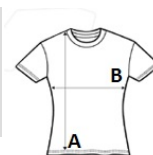

SO11398 SOL'S MARYLIN - WOMEN'S SHORT SLEEVE LONG KIMONO T-SHIRT **Outlet**

SOL'S
the fair spirit

POPIS115 g/m²**Kvalita**

100 % česaná Ringspun bavlna

Styl

Žerzejový průkrčník

Nízký průkrčník

Vyztužením lemem na krku

Kimonové rukávy

Navrhovaná dekorace:

Digitální potisk (DTF), Výšivka, Flex, Tepelný lis, Sítotisk

Certifikáty:**Země původu:**

Bangladesh

2026 : s. 31

2025 : s. 29

**ROZMĚRY (CM)**

	S	M	L	XL	2XL
Ks./	50	50	50	50	50
Délka (A)	71	73	75	77	79
Šířka přes prsa (B)	53	56	59	62	67

**BARVY:**
 Deep Black

 White