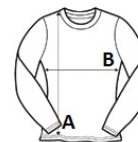

ROZMĚRY (CM)

	S	M	L	XL	2XL
Ks.	50	50	50	50	50
Délka (A)	60	62	64	66	68
Šířka přes prsa (B)	40	43	46	49	52