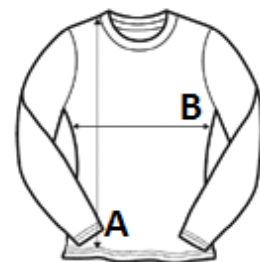

NAVRHOVANÁ DEKORACE

Digitální potisk (DTF), Výšivka, Flex, Tepelný lis, Sítotisk

ZEMĚ PŮVODU

Bangladesh

amfori BSCI

VEGETARIAN-APPROVED
VEGAN

ROZMĚRY (CM)

	S	M	L	XL	2XL
Ks./☒	50	50	50	50	50
Délka (A)	60.00	62.00	64.00	66.00	68.00
Šířka přes prsa (B)	40.00	43.00	46.00	49.00	52.00