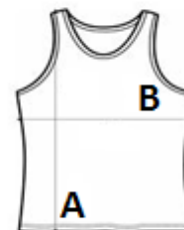

ZEMĚ PŮVODU

Bangladesh

amfori BSCI

## ROZMĚRY (CM)

	S	M	L	XL	2XL	3XL	4XL	5XL
Ks./📦	50	50	50	50	50	50	50	50
Délka (A)	66.00	68.00	70.00	71.50	73.00	74.50	76.00	77.50
Šířka přes prsa (B)	44.00	47.00	50.00	53.00	56.00	59.00	62.00	65.00