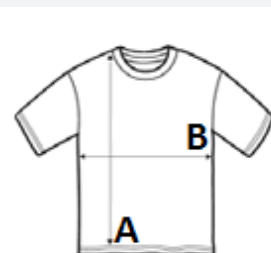

Kvalita

100 % částečně česaná Ringspun bavlna

Styl

Podlepený krk

Elastanový žebrovaný límec

Krátké rukávy

Ušito podle střihu (2-6 let) nebo trubkový střih (od 8 let)

TARIFNÍ KÓD: 61091000

NAVRHOVANÁ DEKORACE

Digitální potisk (DTF), Výšivka, Flex, Tepelný lis, Sítotisk

ZEMĚ PŮVODU

Bangladesh

amfori BSCI

ROZMĚRY (CM)

	2A	4A	6A	8A	10A	12A
Ks./☒	100	100	100	100	100	100
Délka (A)	40.00	43.00	46.00	49.00	52.00	55.00
Šířka přes prsa (B)	29.00	32.00	35.00	38.00	41.00	44.00
Výška dítěte	86-94	96-104	106-116	118-128	130-140	142-152