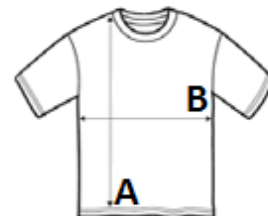

TARIFNÍ KÓD: 61099020

NAVRHOVANÁ DEKORACE

Výšivka, Flex, Tepelný lis, Sítotisk, Sublimace

ZEMĚ PŮVODU

Bangladesh

amfori BSCI

ROZMĚRY (CM)

	XS	S	M	L	XL	2XL
Ks./📏	50	50	50	50	50	50
Délka (A)	68.00	70.00	72.00	74.00	76.00	78.00
Šířka přes prsa (B)	47.00	50.00	53.00	56.00	59.00	62.00

BARVY:

 White