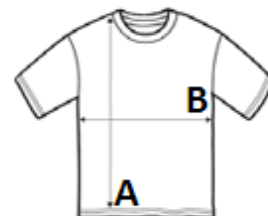

Kvalita

100 % částečně česaná Ringspun bavlna

Styl

Vyztužení lemem na krku

Elastanový žebrovaný průkrčník

Krátké rukávy

Ušito podle střihu (2-6 let) nebo trubkový střih (od 8 let)

TARIFNÍ KÓD: 61091000

NAVRHOVANÁ DEKORACE

Digitální potisk (DTF), Výšivka, Flex, Tepelný lis, Sítotisk

ZEMĚ PŮVODU

Bangladesh

amfori BSCI

ROZMĚRY (CM)

	2A	4A	6A	8A	10A	12A
Ks./☒	100	100	100	100	100	100
Délka (A)	40.00	43.00	46.00	49.00	52.00	55.00
Šířka přes prsa (B)	29.00	32.00	35.00	38.00	41.00	44.00
Výška dítěte	86-94	96-104	106-116	118-128	130-140	142-152