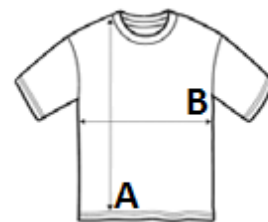

Kvalita

100 % částečně česaná Ringspun bavlna

Styl

Krátké rukávy

Vypasovaný střih

Tenký límec

Ušito podle střihu

Vyztužení lemem na krku

Elastanový žebrovaný límec

TARIFNÍ KÓD: **61091000**

NAVRHOVANÁ DEKORACE

Digitální potisk (DTF), Výšivka, Flex, Tepelný lis, Sítotisk

ZEMĚ PŮVODU

Bangladesh

amfori BSCI

{ PETA - APPROVED }
VEGAN

ROZMĚRY (CM)

	2A	4A	6A	8A	10A	12A
Ks./📦	100	100	100	100	100	100
Délka (A)	38.00	41.00	44.00	47.00	50.00	53.00
Šířka přes prsa (B)	30.00	32.00	34.00	36.00	38.00	40.00
Výška dítěte	86-94	96-104	106-116	118-128	130-140	142-152