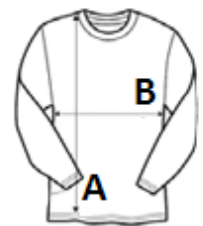

Kvalita

50 % Ringspun bavlna - 50 % polyester

Styl

Unisex

Vytužení lemem na límci

Elastanové žebrované manžety, límec a lem

Vsazené kontrastní rukávy

Ušito podle střihu

TARIFNÍ KÓD: 61103099

NAVRHOVANÁ DEKORACE

Výšivka, Flex, Tepelný lis, Sítotisk

ZEMĚ PŮVODU

Pakistán

amfori BSCI

ATM-APPROVED
VEGAN

ROZMĚRY (CM)

	XS	S	M	L	XL	2XL	3XL
Ks./📏	25	25	25	25	25	25	25
Délka (A)	67.00	68.00	69.00	70.00	71.00	72.00	73.00
Šířka přes prsa (B)	48.00	51.00	54.00	57.00	60.00	63.00	66.00

BARVY:

 Navy

 Orange

 Black

 Grey Melange