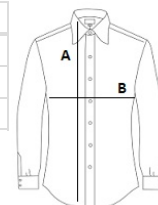

Země původu:

Bangladesh

2026 : s. 255

2025 : s. 131

ROZMĚRY (CM)

	XS	S	M	L	XL	2XL
Ks./👤	20	20	20	20	20	20
Délka (A)	64	65	66	67	68	69
Šířka přes prsa (B)	45	48	51	54	57	60

BARVY:

Sky Blue White