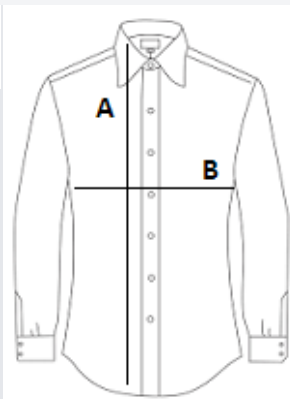

Kvalita

97 % bavlna, 3 % elastan

Styl

Vypasovaný střih

Dlouhé rukávy

Límec s jedním knoflíkem

Manžety s 2 knoflíčky a rozparkem

Léga s 7 barevně sladěnými knoflíčky

	S	M	L	XL	2XL	3XL	4XL
Ks./📏	20	20	20	20	20	20	20
Délka (A)	76.00	78.00	80.00	82.00	84.00	86.00	88.00
Šířka přes prsa (B)	54.00	57.00	60.00	63.00	66.00	69.00	72.00
Obvod krku	37-38	39-40	41-42	43-44	45-46	47-48	49-50