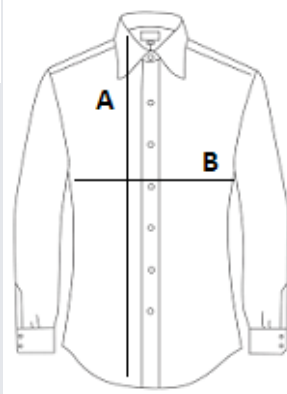

Kvalita

97 % bavlna, 3 % elastan

Styl

Vypasovaný střih

Dlouhé rukávy

Límec s jedním knoflíkem

Manžety s 2 knoflíčky a rozparkem

Léga s 7 barevně sladěnými knoflíky

TARIFNÍ KÓD: **62052000**

NAVRHOVANÁ DEKORACE

Digitální potisk (DTF), Výšivka, Flex, Tepelný lis, Sítotisk

ZEMĚ PŮVODU

Bangladesh

amfori BSCI

ATA - APPROVED
VEGAN

ROZMĚRY (CM)

	S	M	L	XL	2XL	3XL	4XL
Ks./📦	20	20	20	20	20	20	20
Délka (A)	76.00	78.00	80.00	82.00	84.00	86.00	88.00
Šířka přes prsa (B)	54.00	57.00	60.00	63.00	66.00	69.00	72.00
Obvod krku	37-38	39-40	41-42	43-44	45-46	47-48	49-50