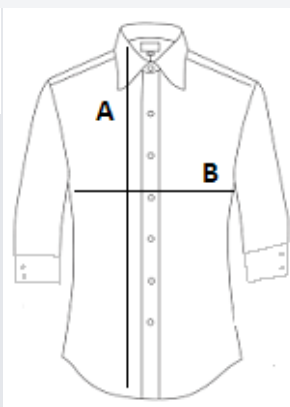

Kvalita

97 % bavlna, 3 % elastan

Styl

Přiléhavý střih

3/4 rukávy s manžetami a rozparky

Límeček s jedním knoflíčkem

Léga s 7 barevně sladěnými knoflíčky

Přední a zadní záševky

	XS	S	M	L	XL	2XL
Ks./📏	20	20	20	20	20	20
Délka (A)	62.00	64.00	66.00	68.00	70.00	72.00
Šířka přes prsa (B)	45.00	48.00	51.00	54.00	57.00	60.00

BARVY:

 White

 Bright Sky

 Dark Blue

 Black