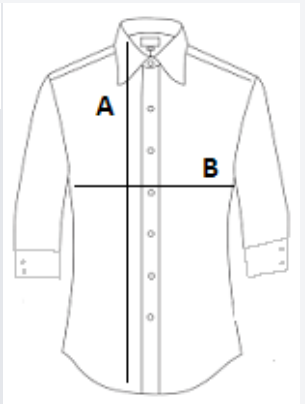

97 % bavlna, 3 % elastan

Styl

Přiléhavý střih

3/4 rukávy s manžetami a rozparky

Límeček s jedním knoflíčkem

Léga s 7 barevně sladěnými knoflíčky

Přední a zadní záševky

TARIFNÍ KÓD: **62063000**

NAVRHOVANÁ DEKORACE

Sítotisk, Tepelný lis, Flex, Výšivka, Digitální potisk (DTF)

ZEMĚ PŮVODU

Bangladesh

amfori BSCI

ATM-APPROVED
VEGAN

ROZMĚRY (CM)

	XS	S	M	L	XL	2XL
Ks./📏	20	20	20	20	20	20
Délka (A)	62.00	64.00	66.00	68.00	70.00	72.00
Šířka přes prsa (B)	45.00	48.00	51.00	54.00	57.00	60.00