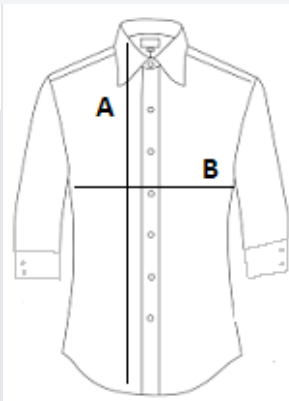

Kvalita

97 % bavlna, 3 % elastan

Styl

Přiléhavý střih

3/4 rukávy s manžetami a rozparky

Límeček s jedním knoflíčkem

Léga s 7 barevně sladěnými knoflíčky

Přední a zadní záševky

	XS	S	M	L	XL	2XL
Ks./☒	20	20	20	20	20	20
Délka (A)	62.00	64.00	66.00	68.00	70.00	72.00
Šířka přes prsa (B)	45.00	48.00	51.00	54.00	57.00	60.00

BARVY:

 White Bright Sky Dark Blue Black