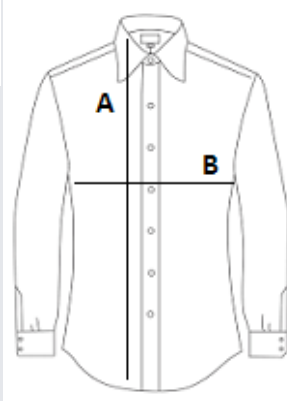

Kvalita

97 % bavlna, 3 % elastan

Styl

Přiléhavý střih

Dlouhé rukávy

Límec s jedním knoflíkem

Nastavitelné manžety s 2 knoflíčky a rozparky

Léga s 7 barevně sladěnými knoflíky

ROZMĚRY (CM)

	XS	S	M	L	XL	2XL	3XL
Ks./📦	20	20	20	20	20	20	20
Délka (A)	62.00	64.00	66.00	68.00	70.00	72.00	73.00
Šířka přes prsa (B)	45.00	48.00	51.00	54.00	57.00	60.00	63.00
Obvod krku	36.00	37.00	38.00	39.00	40.00	41.00	42.00