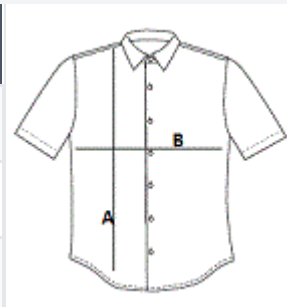

Kvalita

97 % bavlna, 3 % elastan

Styl

Přiléhavý střih

Krátké rukávy

Límeček s jedním knoflíkem

Léga s 7 barevně sladěnými knoflíky

Přední a zadní záševky

	XS	S	M	L	XL	2XL
Ks./📏	20	20	20	20	20	20
Délka (A)	62.00	64.00	66.00	68.00	70.00	72.00
Šířka přes prsa (B)	45.00	48.00	51.00	54.00	57.00	60.00

BARVY:

 White Black